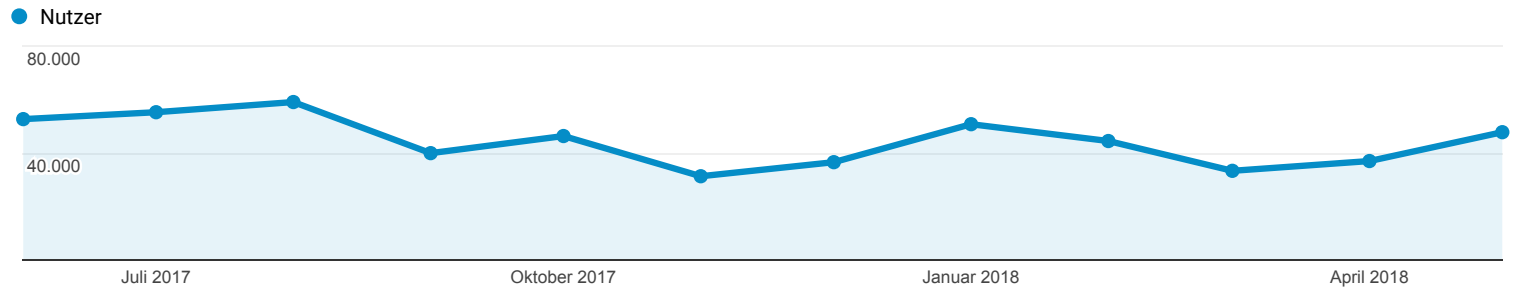

Zielgruppenübersicht

Alle Nutzer
100,00 % Nutzer

01.06.2017 - 31.05.2018

Übersicht

Nutzer
509.656

Neue Nutzer
508.501

Sitzungen
609.459

Anzahl der Sitzungen pro Nutzer
1,20

Seitenaufrufe
1.760.460

Seiten/Sitzung
2,89

Durchschnittl. Sitzungsdauer
00:01:53

Absprungrate
61,57 %

New Visitor Returning Visitor

Sprache	Nutzer	% Nutzer
1. de	232.575	45,53 %
2. de-de	187.808	36,77 %
3. en-us	24.720	4,84 %
4. de-ch	22.532	4,41 %
5. fr	4.697	0,92 %
6. nl-nl	4.320	0,85 %
7. fr-fr	4.110	0,80 %
8. nl	3.912	0,77 %
9. en-gb	3.871	0,76 %
10. de-at	1.778	0,35 %