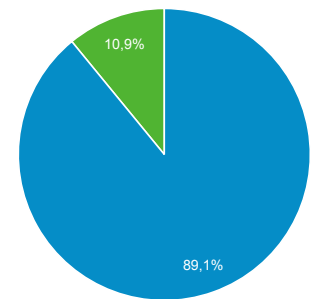

Zielgruppenübersicht

Alle Nutzer
100,00 % Nutzer

01.06.2017 - 31.05.2018

Übersicht

Nutzer
509.656

Neue Nutzer
508.501

Sitzungen
609.459

Anzahl der Sitzungen pro Nutzer
1,20

Seitenaufrufe
1.760.460

Seiten/Sitzung
2,89

Durchschnittl. Sitzungsdauer
00:01:53

Absprungrate
61,57 %

New Visitor Returning Visitor

Sprache	Nutzer	% Nutzer
1. de	232.575	45,53 %
2. de-de	187.808	36,77 %
3. en-us	24.720	4,84 %
4. de-ch	22.532	4,41 %
5. fr	4.697	0,92 %
6. nl-nl	4.320	0,85 %
7. fr-fr	4.110	0,80 %
8. nl	3.912	0,77 %
9. en-gb	3.871	0,76 %
10. de-at	1.778	0,35 %