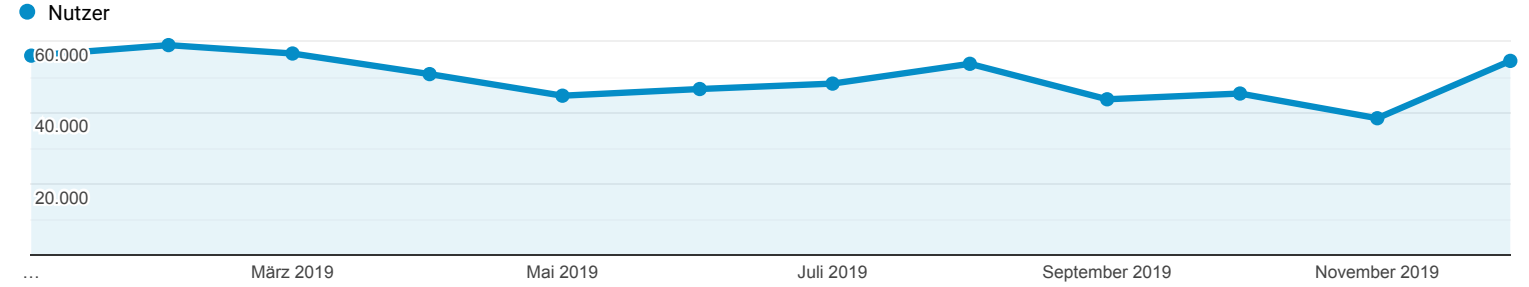

## Zielgruppenübersicht

01.01.2019 - 31.12.2019

Alle Nutzer  
100,00 % Nutzer

### Übersicht

<b>Nutzer</b> 570.488	<b>Neue Nutzer</b> 572.547	<b>Sitzungen</b> 680.561
<b>Anzahl der Sitzungen pro Nutzer</b> 1,19	<b>Seitenaufrufe</b> 1.666.319	<b>Seiten/Sitzung</b> 2,45
<b>Durchschnittl. Sitzungsdauer</b> 00:01:29	<b>Absprungrate</b> 67,06 %	