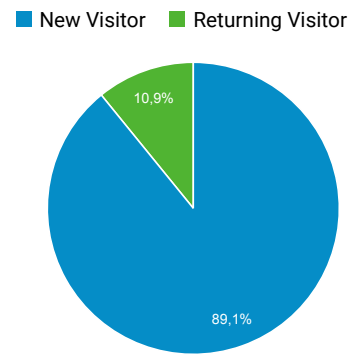

## Zielgruppenübersicht

01.01.2019 - 31.12.2019

Alle Nutzer  
100,00 % Nutzer

### Übersicht

<b>Nutzer</b> 570.488	<b>Neue Nutzer</b> 572.547	<b>Sitzungen</b> 680.561
<b>Anzahl der Sitzungen pro Nutzer</b> 1,19	<b>Seitenaufrufe</b> 1.666.319	<b>Seiten/Sitzung</b> 2,45
<b>Durchschnittl. Sitzungsdauer</b> 00:01:29	<b>Absprungrate</b> 67,06 %	